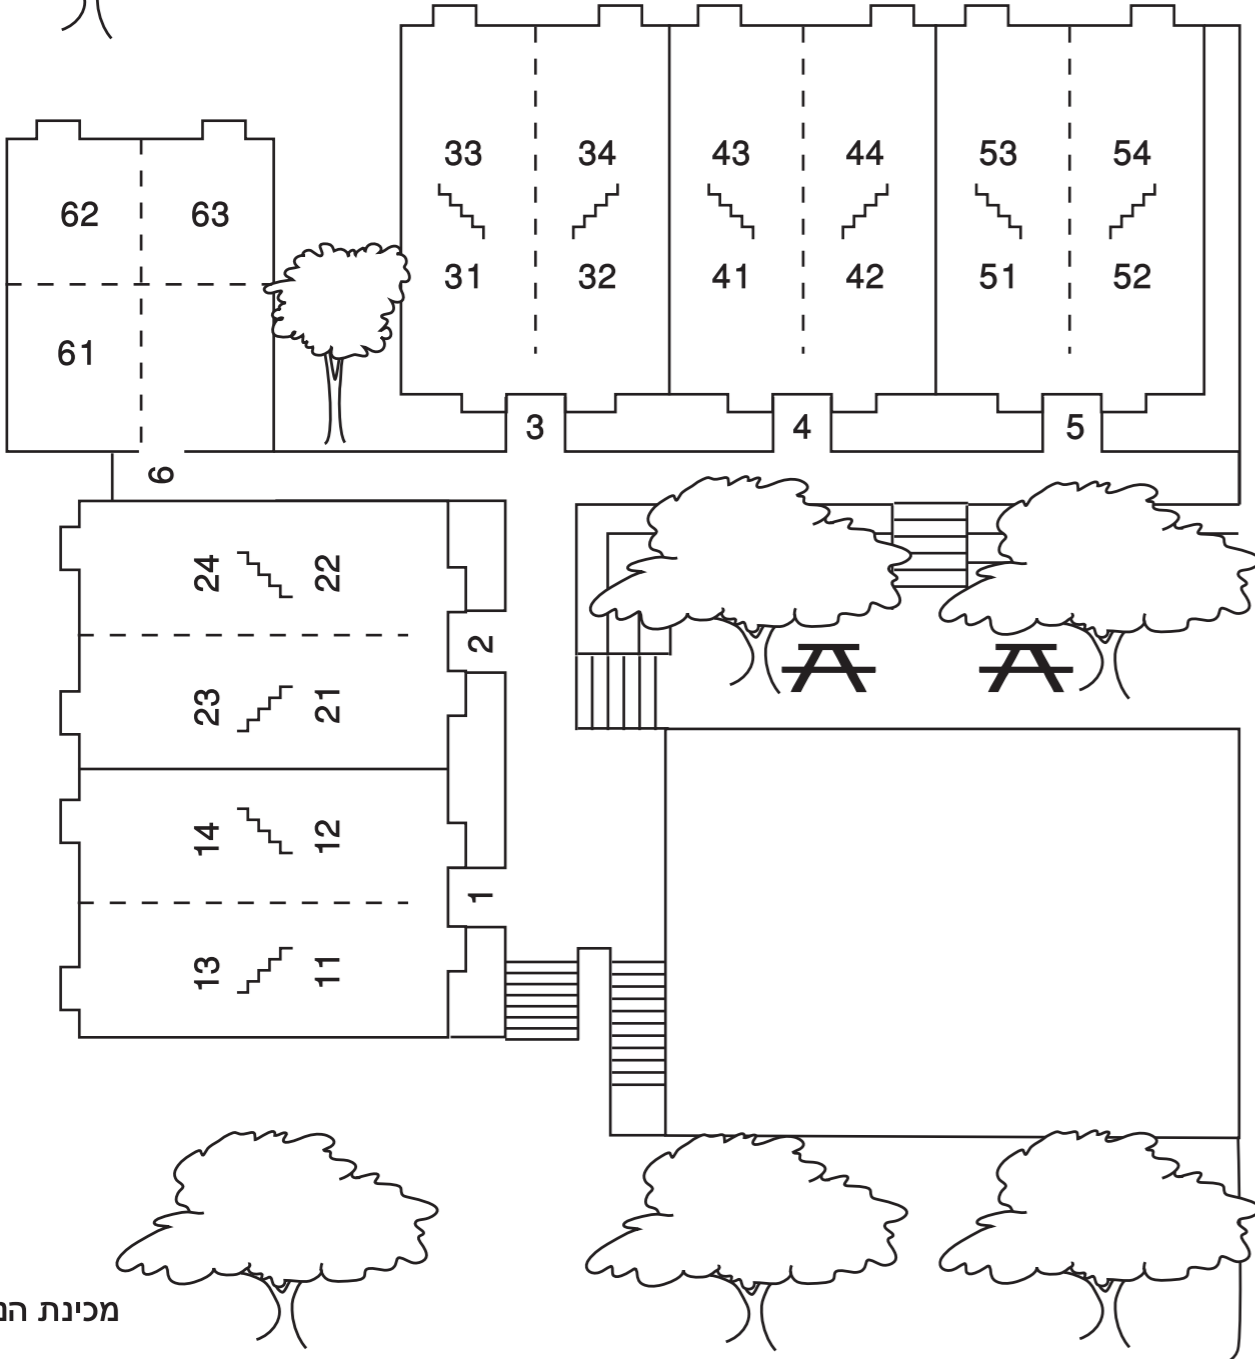

↑  
לטיילת המצוק  
ותצפית על בקעת צין

→ לקבר בן-גוריון

משרדי ביס"ש: 08-6532016  
תורן אירוח: 050-2050569  
תורן הדרכה: 050-2050585

← מכינת הנגב

→ למשרדי  
בית ספר שדה

מועדון המבורג