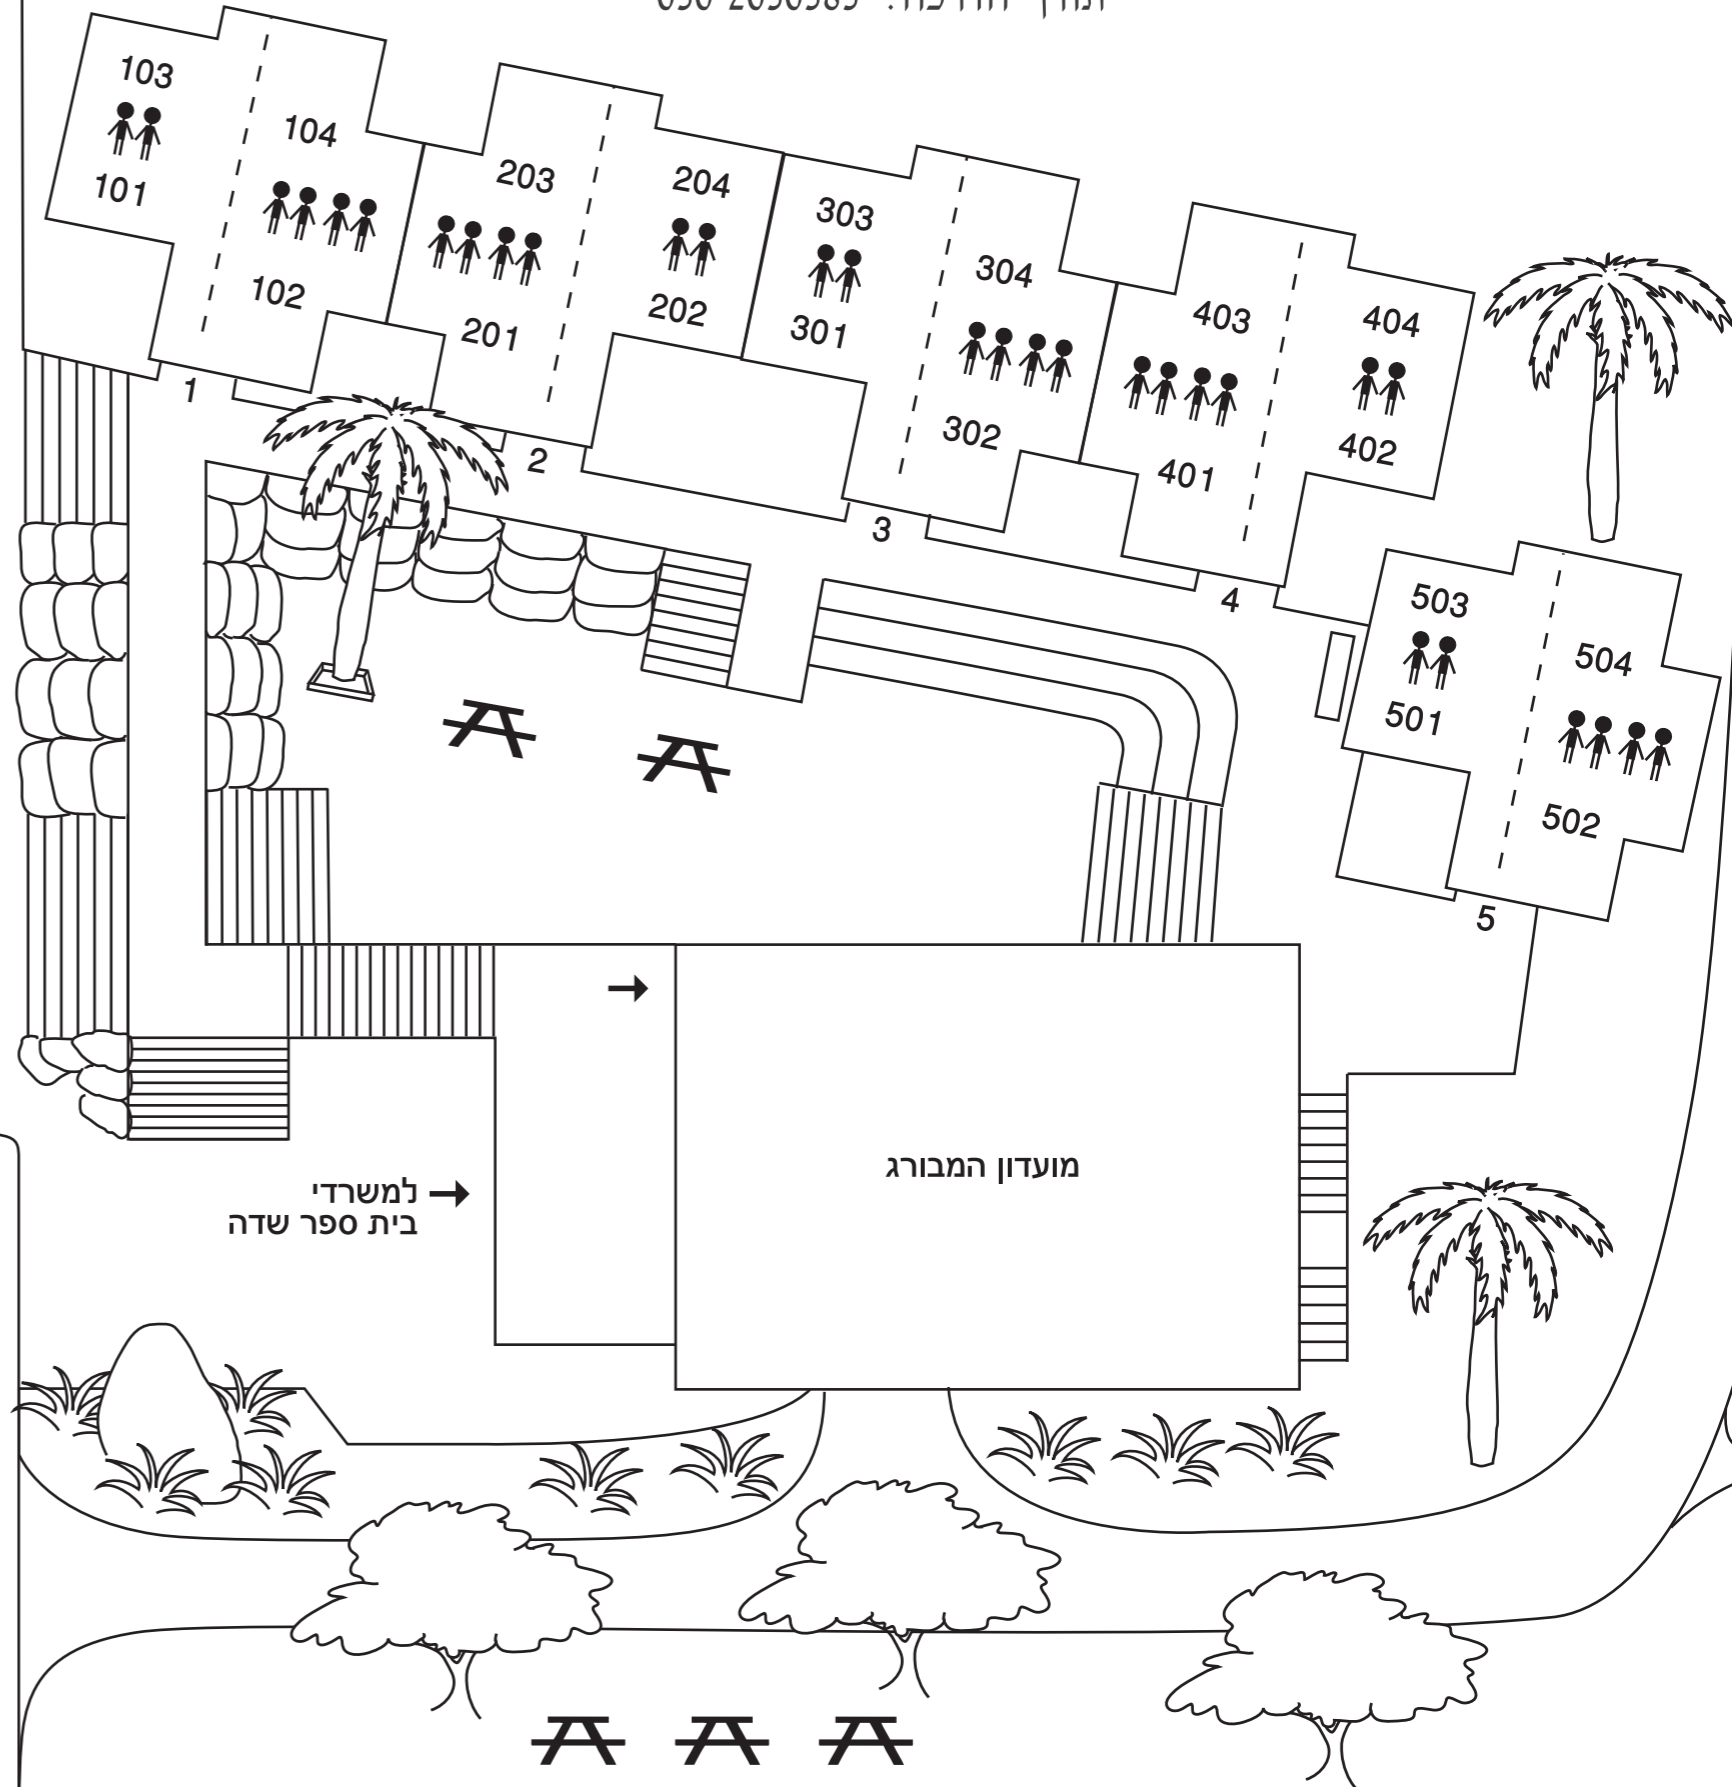

↑  
לטיילת המצוק  
ותצפית על בקעת צין

→ לקבר בן-גוריון

משרדי ביס"ש: 08-6532016  
תורן אירוח: 050-2050569  
תורן הדרכה: 050-2050585

← מכינת הנגב

→ למשרדי  
בית ספר שדה

מועדון המבורג